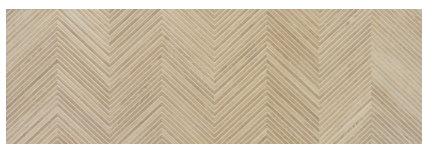

LARCHWOOD

40X120 — 15,75"X47,24"

Rectificado
Rectified

Relieve
Relief

No Repetitivo
No Repetitive

Muy Dest.(v4)
Shade Variation: High

Mate
Matt

Revestimiento
Wall Tiles

Pasta Blanca
White body

ZIG LARCHWOOD ALDER
WB4012R

EMBALAJE / PACKING LIST

| | Pcs / Cajas Pcs / Box | M2 / Cajas Sqm / Box (aprox.) | Kg / Cajas Kg / Box | Cajas / Palet Boxes / Pallet | M2 / Palet Sqm / Pallet (aprox.) | Kg / Palet Kg / Pallet | Pulgadas Inches |
|--------|--------------------------|-------------------------------------|------------------------|---------------------------------|--|---------------------------|--------------------|
| 40X120 | 3 | 1.44 | 28 | 20 | 28.8 | 560 | 15,75"X47,24" |