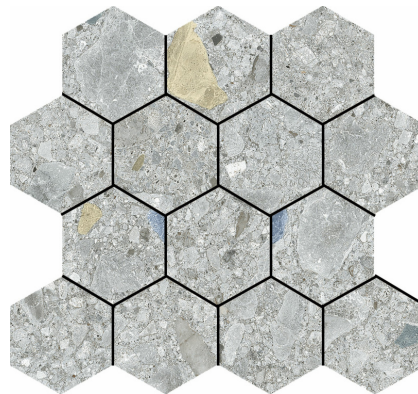

STRACCIATELLA

60X120 — 23,62"X47,24"

STRACCIATELLA CENERE
P6012L

MOS STRACCIATELLA CENERE
TR-35

HEXA STRACCIATELLA CENERE
TR-42

EMBALAJE / PACKING LIST

	Pcs / Cajas Pcs / Box	M2 / Cajas Sqm / Box (aprox.)	Kg / Cajas Kg / Box	Cajas / Palet Boxes / Pallet	M2 / Palet Sqm / Pallet (aprox.)	Kg / Palet Kg / Pallet	Pulgadas Inches
--	--------------------------	-------------------------------------	------------------------	---------------------------------	--	---------------------------	--------------------