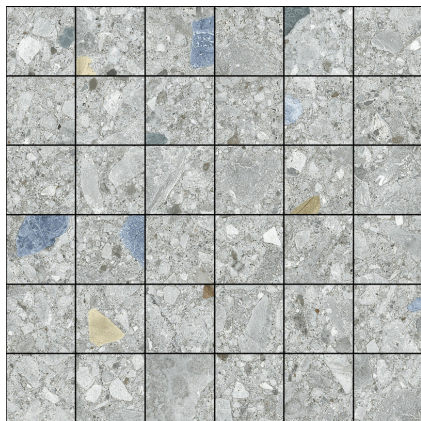

STRACCIATELLA

60X120 — 23,62"X47,24"

STRACCIATELLA CENERE
P6012L

MOS STRACCIATELLA CENERE
TR-35

HEXA STRACCIATELLA CENERE
TR-42

EMBALAJE / PACKING LIST

	Pcs / Cajas Pcs / Box	M2 / Cajas Sqm / Box (aprox.)	Kg / Cajas Kg / Box	Cajas / Palet Boxes / Pallet	M2 / Palet Sqm / Pallet (aprox.)	Kg / Palet Kg / Pallet	Pulgadas Inches
--	--------------------------	-------------------------------------	------------------------	---------------------------------	--	---------------------------	--------------------

Se aconseja uso del Sistema Nivelado
We recommend using Levelling System to fix the tiles

Fecha: 16/04/2026

BALDOCER