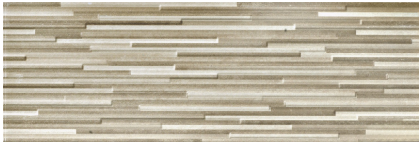

GRAFTON

20X60 —

No Repetitivo
No Repetitive

Muy Dest.(v4)
Shade Variation: High

Mate
Matt

Revestimiento
Wall Tiles

Pasta Blanca
White body

SCARPA GRAFTON IVORY
WB2060L