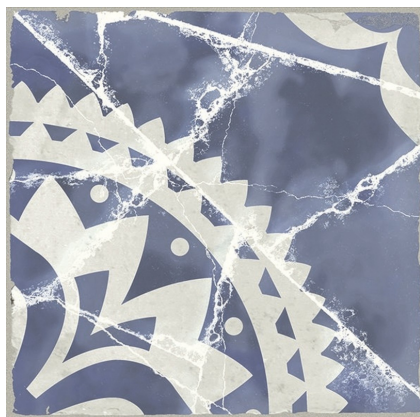

# MELBOURNE

15X15 — 6"X6"

Relieve  
Relief

No Repetitivo  
No Repetitive

Dest. Medio(v3)  
Shade Variation: Medium

Brillo  
Shiny

Revestimiento  
Wall Tiles

Pasta Blanca  
White body