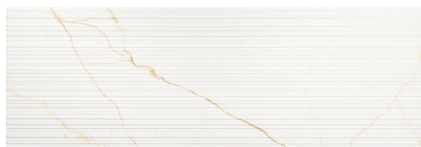

QUANTUM

40X120 — 15,75"X47,24"

Pasta Blanca
White body

Revestimiento
Wall Tiles

Dest. Medio(v3)
Shade Variation: Medium

No Repetitivo
No Repetitive

Rectificado
Rectified

QUANTUM SATIN
WB4012LB

STROKES QUANTUM SATIN
WB4012RB

STROKES QUANTUM GLOSS
WB4012RB

EMBALAJE / PACKING LIST

	Pcs / Cajas Pcs / Box	M2 / Cajas Sqm / Box (aprox.)	Kg / Cajas Kg / Box	Cajas / Palet Boxes / Pallet	M2 / Palet Sqm / Pallet (aprox.)	Kg / Palet Kg / Pallet	Pulgadas Inches
40X120	3	1.44	28	20	28.8	560	15,75"X47,24"

Dest. Medio(v3)
Shade Variation: Medium

No Repetitivo
No Repetitive

Antihielo
Frost proof

Rectificado
Rectified

QUANTUM NATURAL
PR6060L

QUANTUM PULIDO
PR6060P

Fecha: 14/04/2026

BALDOCER