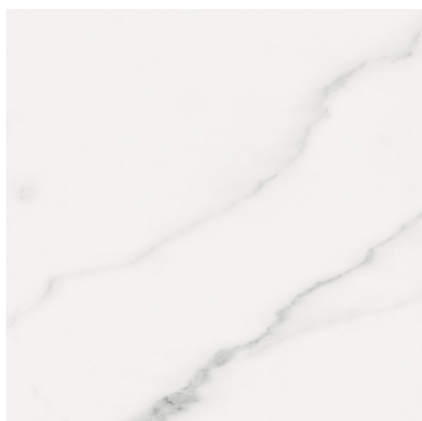

# POLARIS

PAVIMENTO COORDINADO | 30X90 — 11,81â€•X35,43â€•

Polivalente  
Versatile

Dest. Ligero(v2)  
Shade Variation: Low

No Repetitivo  
No Repetitive

Rectificado  
Rectified

POLARIS  
PR6060LB

POLARIS BRILLO  
PR6060R