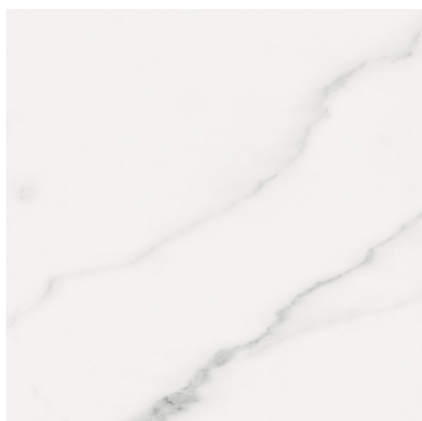

POLARIS

30X90 — 11,81"X35,43"

Pasta Blanca
White body

Revestimiento
Wall Tiles

Dest. Ligero(v2)
Shade Variation: Low

No Repetitivo
No Repetitive

Rectificado
Rectified

POLARIS
WB3090LB

Se aconseja uso del Sistema Nivelado
We recommend using Levelling System to fix the tiles

Fecha: 03/04/2026

BALDOCER

POLARIS

PAVIMENTO COORDINADO | 30X90 — 11,81â€•X35,43â€•

Polivalente
Versatile

Dest. Ligero(v2)
Shade Variation: Low

No Repetitivo
No Repetitive

Rectificado
Rectified

POLARIS
PR6060LB

POLARIS BRILLO
PR6060R

Rodapié / Skirting POLARIS

TR-20*

Rodapié corte / Cut Skirting POLARIS

TR-20