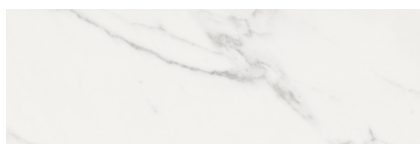

POLARIS

30X90 — 11,81â€•X35,43â€•

Rectificado
Rectified

No Repetitivo
No Repetitive

Dest. Ligero(v2)
Shade Variation: Low

Brillo
Shiny

Revestimiento
Wall Tiles

Pasta Blanca
White body