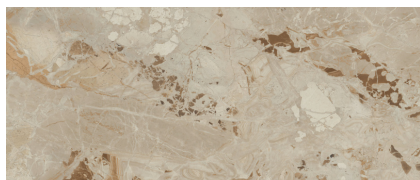

NOMAD

280X120 — 110,24"X47,24"

Porcelánico
Porcelain

Polivalente
Versatile

Mate
Matt

Dest. Medio(v3)
Shade Variation: Medium

No Repetitivo
No Repetitive

Rectificado
Rectified

Antislip 2
Anti-slip 2

NOMAD
BP2812RB

Se aconseja uso del Sistema Nivelado
We recommend using Levelling System to fix the tiles

Fecha: 19/04/2026

BALDOCER