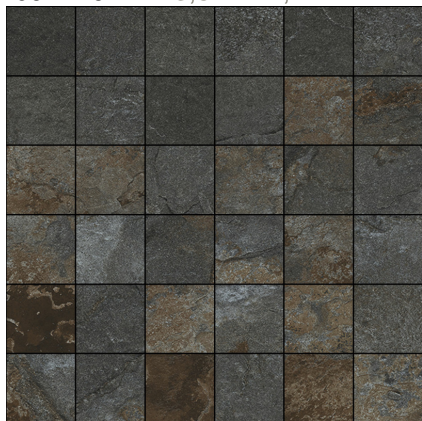

SLATE

60X120 — 23,62"X47,24"

MOS SLATE BLACK
TR-34

Fecha: 17/04/2026

BALDOCER