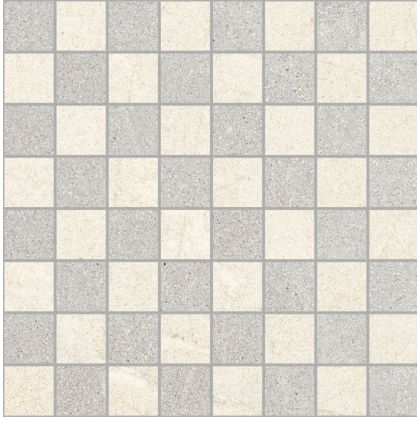

NATURE

40X120 — 15,75"X47,24"

Corte
Corte

No Repetitivo
No Repetitive

Dest. Medio(v3)
Shade Variation: Medium

Satinado
Satin

Revestimiento
Wall Tiles

Pasta Blanca
White body