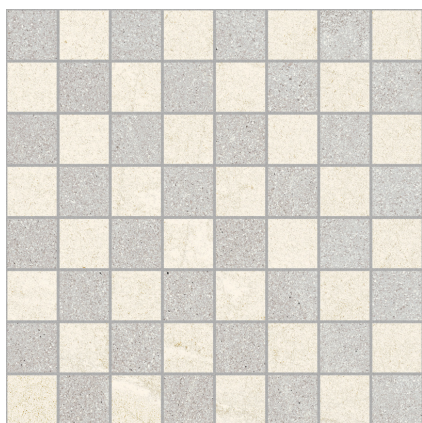

# NATURE

40X120 — 15,75"X47,24"

Corte  
Corte

No Repetitivo  
No Repetitive

Dest. Medio(v3)  
Shade Variation: Medium

Satinado  
Satin

Revestimiento  
Wall Tiles

Pasta Blanca  
White body