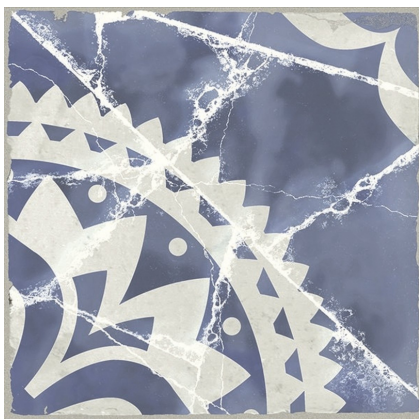

SAVU MELBOURNE
WB1515L

Se aconseja uso del Sistema Nivelado

We recommend using Levelling System to fix the tiles

Fecha: 27/09/2020

BALDOCER