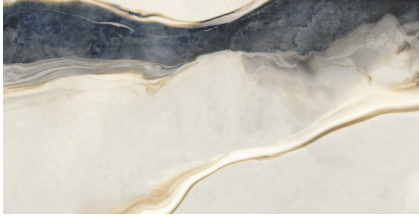

LEGEND

60X120 — 23,62"X47,24"

Porcelánico
Porcelain

Polivalente
Versatile

Brillo Pulido
Shiny polished

Muy Dest. (v4)
Shade Variation: High

No Repetitivo
No Repetitive

Antihielo
Frost proof

Rectificado
Rectified

LEGEND PULIDO
BT6012GRP

EMBALAJE / PACKING LIST

	Pcs / Cajas Pcs / Box	M2 / Cajas Sqm / Box (aprox.)	Kg / Cajas Kg / Box	Cajas / Palet Boxes / Pallet	M2 / Palet Sqm / Pallet (aprox.)	Kg / Palet Kg / Pallet	Pulgadas Inches
60X120	2	1.44	20	50	72	1000	

Se aconseja uso del Sistema Nivelado
We recommend using Levelling System to fix the tiles

Fecha: 09/12/2023

BALDOCER