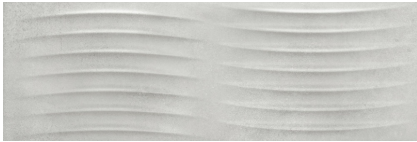

# UNIK

30X90 — 11,81â€•X35,43â€•

Rectificado  
Rectified

Relieve  
Relief

No Repetitivo  
No Repetitive

Dest. Medio(v3)  
Shade Variation: Medium

Mate  
Matt

Revestimiento  
Wall Tiles

Pasta Blanca  
White body

KLIT UNIK GREY  
WB3090R