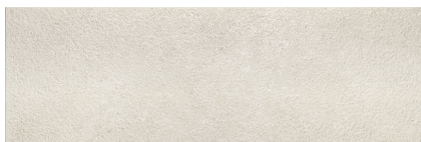

ICON

30X90 — 11,81â€•X35,43â€•

Rectificado
Rectified

Relieve
Relief

No Repetitivo
No Repetitive

Muy Dest.(v4)
Shade Variation: High

Mate
Matt

Revestimiento
Wall Tiles

Pasta Blanca
White body

ICON PEARL
WB3090L

EMBALAJE / PACKING LIST

	Pcs / Cajas Pcs / Box	M2 / Cajas Sqm / Box (aprox.)	Kg / Cajas Kg / Box	Cajas / Palet Boxes / Pallet	M2 / Palet Sqm / Pallet (aprox.)	Kg / Palet Kg / Pallet	Pulgadas Inches
30X90	4	1.08	20.5	48	51.84	984	11,81"X35,43"