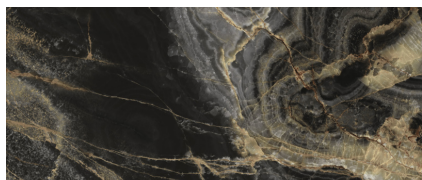

DIAMONDS

280X120 — 110,24"X47,24"

Rectificado
Rectified

Antihielo
Frost proof

No Repetitivo
No Repetitive

Dest. Medio(v3)
Shade Variation: Medium

Brillo Pulido
Shiny polished

Revestimiento
Wall Tiles

Porcelánico
Porcelain

GOLDEN EYE GLITTER
BP2812GLT

Se aconseja uso del Sistema Nivelado
We recommend using Levelling System to fix the tiles

Fecha: 16/04/2026

BALDOCER