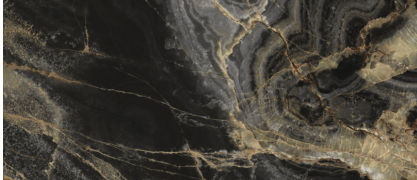

DIAMONDS

280X120 — 110,24"X47,24"

Rectificado
Rectified

Antihielo
Frost proof

No Repetitivo
No Repetitive

Dest. Medio(v3)
Shade Variation: Medium

Brillo Pulido
Shiny polished

Revestimiento
Wall Tiles

Porcelánico
Porcelain

GOLDEN EYE GLITTER
BP2812GLT

Se aconseja uso del Sistema Nivelado
We recommend using Levelling System to fix the tiles

Fecha: 07/05/2026

BALDOCER