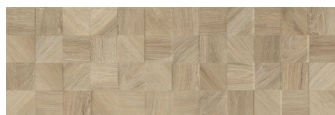

DUCALE

33,3X100 —

Pasta Blanca
White body

Revestimiento
Wall Tiles

Mate
Matt

Muy Dest. (v4)
Shade Variation: High

No Repetitivo
No Repetitive

Relieve
Relief

Rectificado
Rectified

CHESS DUCALE CEDAR
WB3310R

CHESS DUCALE MOON
WB3310R

CHESS DUCALE HENNA
WB3310R

CHESS DUCALE GREY
WB3310R

EMBALAJE / PACKING LIST

	Pcs / Cajas Pcs / Box	M2 / Cajas Sqm / Box (aprox.)	Kg / Cajas Kg / Box	Cajas / Palet Boxes / Pallet	M2 / Palet Sqm / Pallet (aprox.)	Kg / Palet Kg / Pallet	Pulgadas Inches
33,3X100	4	1.33	25	48	63.84	1200	