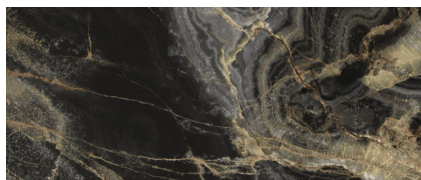

DIAMONDS

280X120 — 110,24"X47,24"

Porcelánico
Porcelain

Dest. Medio(v3)
Shade Variation: Medium

No Repetitivo
No Repetitive

Rectificado
Rectified

AMBER CHAMPAGNE GLITTER
BP2812GLT

GOLDEN EYE GLITTER
BP2812GLT

SUNSET GLITTER
BP2812GLT

Se aconseja uso del Sistema Nivelado
We recommend using Levelling System to fix the tiles

Fecha: 17/04/2026

BALDOCER