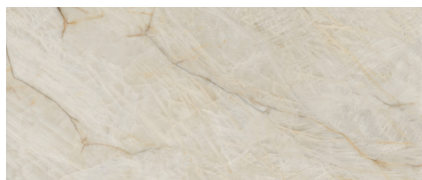

DIAMONDS

280X120 — 110,24"X47,24"

Porcelánico
Porcelain

Dest. Medio(v3)
Shade Variation: Medium

No Repetitivo
No Repetitive

Rectificado
Rectified

AMBER CHAMPAGNE GLITTER
BP2812GLT

GOLDEN EYE GLITTER
BP2812GLT

SUNSET GLITTER
BP2812GLT

Se aconseja uso del Sistema Nivelado
We recommend using Levelling System to fix the tiles

Fecha: 17/04/2026

BALDOCER