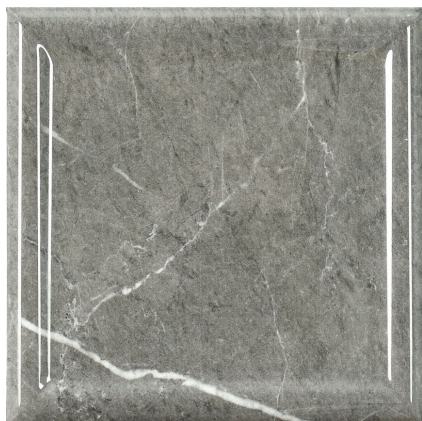

# ETERNAL

15X15 — 6"X6"

Relieve  
Relief

No Repetitivo  
No Repetitive

Dest. Medio(v3)  
Shade Variation: Medium

Brillo  
Shiny

Revestimiento  
Wall Tiles

Pasta Blanca  
White body

CORNICE ETERNAL DARK  
WB153DLB