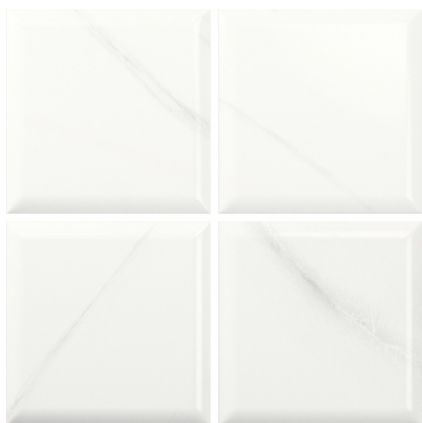

OVERBY

15X30 — 6"X12"

Relieve
Relief

No Repetitivo
No Repetitive

Dest. Medio(v3)
Shade Variation: Medium

Brillo
Shiny

Revestimiento
Wall Tiles

Pasta Blanca
White body

CAPITONE OVERBY
WB153DLB

Se aconseja uso del Sistema Nivelado

We recommend using Levelling System to fix the tiles

Fecha: 21/10/2020

BALDOCER