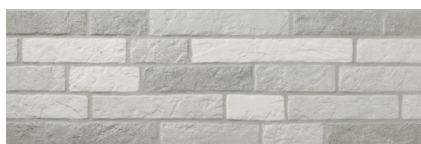

BLOCK

30X90 — 11,81"X35,43"

Pasta Blanca
White body

Revestimiento
Wall Tiles

Mate
Matt

Muy Dest. (v4)
Shade Variation: High

No Repetitivo
No Repetitive

Relieve
Relief

Rectificado
Rectified

BLOCK UNIQUESTONE TAUPE B-THIN RECTIF.
BT3090L

BLOCK UNIQUESTONE GREY B-THIN RECTIFADO
BT3090L

Fecha: 20/06/2019

BALDOCER