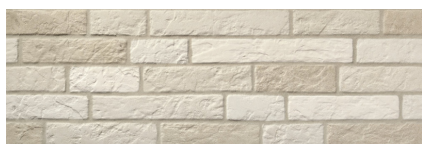

BLOCK

30X90 — 11,81"X35,43"

Pasta Blanca
White body

Revestimiento
Wall Tiles

Mate
Matt

Muy Dest. (v4)
Shade Variation: High

No Repetitivo
No Repetitive

Relieve
Relief

Rectificado
Rectified

BLOCK UNIQUESTONE TAUPE B-THIN RECTIF.
BT3090L

BLOCK UNIQUESTONE GREY B-THIN RECTIFADO
BT3090L

Fecha: 20/06/2019

BALDOCER