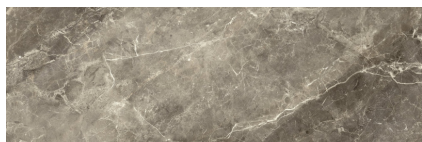

BALMORAL

30X90 — 11,81"X35,43"

Rectificado
Rectified

No Repetitivo
No Repetitive

Dest. Medio(v3)
Shade Variation: Medium

Brillo
Shiny

Revestimiento
Wall Tiles

Pasta Blanca
White body