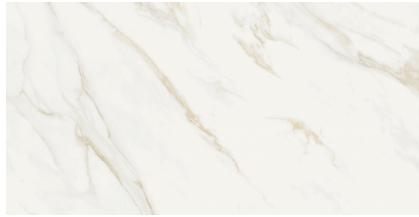

ADAGGIO GOLD
WB3060R

EMBALAJE / PACKING LIST

	Pcs / Cajas Pcs / Box	M2 / Cajas Sqm / Box (aprox.)	Kg / Cajas Kg / Box	Cajas / Palet Boxes / Pallet	M2 / Palet Sqm / Pallet (aprox.)	Kg / Palet Kg / Pallet	Pulgadas Inches
30X60	7	1.26	21	60	75.6	1260	11,81"X23,62"

Se aconseja uso del Sistema Nivelado
We recommend using Levelling System to fix the tiles

Fecha: 16/04/2026

BALDOCER