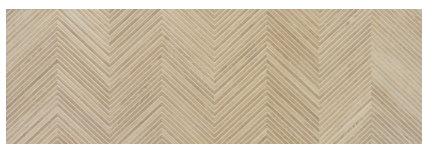

LARCHWOOD

40X120 — 15,75"X47,24"

Rectificado
Rectified

Relieve
Relief

No Repetitivo
No Repetitive

Muy Dest. (v4)
Shade Variation: High

Mate
Matt

Revestimiento
Wall Tiles

Pasta Blanca
White body

ZIG LARCHWOOD ALDER
WB4012R

EMBALAJE / PACKING LIST

| | Pcs / Cajas Pcs / Box | M2 / Cajas Sqm / Box (aprox.) | Kg / Cajas Kg / Box | Cajas / Palet Boxes / Pallet | M2 / Palet Sqm / Pallet (aprox.) | Kg / Palet Kg / Pallet | Pulgadas Inches |
|--------|--------------------------|-------------------------------------|------------------------|---------------------------------|--|---------------------------|--------------------|
| 40X120 | 3 | 1.44 | 28 | 20 | 28.8 | 560 | 15,75"X47,24" |