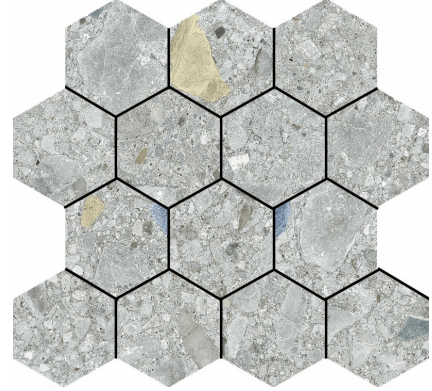

STRACCIATELLA

60X120 — 23,62"X47,24"

STRACCIATELLA CENERE
P6012L

MOS STRACCIATELLA CENERE
TR-35

HEXA STRACCIATELLA CENERE
TR-42

EMBALAJE / PACKING LIST

	Pcs / Cajas Pcs / Box	M2 / Cajas Sqm / Box (aprox.)	Kg / Cajas Kg / Box	Cajas / Palet Boxes / Pallet	M2 / Palet Sqm / Pallet (aprox.)	Kg / Palet Kg / Pallet	Pulgadas Inches
--	--------------------------	-------------------------------------	------------------------	---------------------------------	--	---------------------------	--------------------