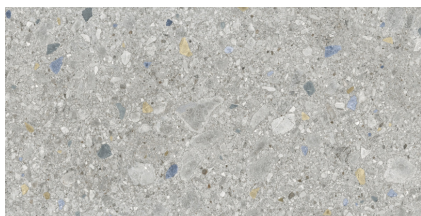

STRACCIATELLA

60X120 — 23,62"X47,24"

R10
R10

Antislip 2
Anti-slip 2

Rectificado
Rectified

Antihielo
Frost proof

No Repetitivo
No Repetitive

Muy Dest.(v4)
Shade Variation: High

Mate
Matt

Polivalente
Versatile

Porcelánico
Porcelain

STRACCIATELLA CENERE
P6012L

EMBALAJE / PACKING LIST

	Pcs / Cajas Pcs / Box	M2 / Cajas Sqm / Box (aprox.)	Kg / Cajas Kg / Box	Cajas / Palet Boxes / Pallet	M2 / Palet Sqm / Pallet (aprox.)	Kg / Palet Kg / Pallet	Pulgadas Inches
60X120	2	1.44	29	40	57.6	1160	23,62"X47,24"