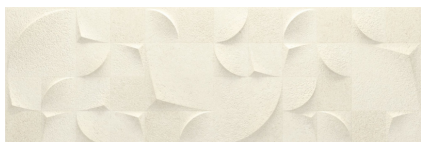

ICON

30X90 — 11,81â€•X35,43â€•

Rectificado
Rectified

Relieve
Relief

No Repetitivo
No Repetitive

Muy Dest. (v4)
Shade Variation: High

Mate
Matt

Revestimiento
Wall Tiles

Pasta Blanca
White body

SHAPE ICON NATURAL
WB3090L

EMBALAJE / PACKING LIST

	Pcs / Cajas Pcs / Box	M2 / Cajas Sqm / Box (aprox.)	Kg / Cajas Kg / Box	Cajas / Palet Boxes / Pallet	M2 / Palet Sqm / Pallet (aprox.)	Kg / Palet Kg / Pallet	Pulgadas Inches
30X90	4	1.08	20.5	48	51.84	984	11,81"X35,43"