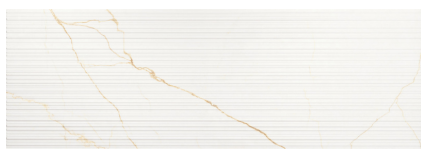

QUANTUM

40X120 — 15,75"X47,24"

Pasta Blanca
White body

Revestimiento
Wall Tiles

Dest. Medio(v3)
Shade Variation: Medium

No Repetitivo
No Repetitive

Rectificado
Rectified

QUANTUM SATIN
WB4012LB

STROKES QUANTUM SATIN
WB4012RB

STROKES QUANTUM GLOSS
WB4012RB

EMBALAJE / PACKING LIST

	Pcs / Cajas Pcs / Box	M2 / Cajas Sqm / Box (aprox.)	Kg / Cajas Kg / Box	Cajas / Palet Boxes / Pallet	M2 / Palet Sqm / Pallet (aprox.)	Kg / Palet Kg / Pallet	Pulgadas Inches
40X120	3	1.44	28	20	28.8	560	15,75"X47,24"

Dest. Medio(v3)
Shade Variation: Medium

No Repetitivo
No Repetitive

Antihielo
Frost proof

Rectificado
Rectified

QUANTUM NATURAL
PR6060L

QUANTUM PULIDO
PR6060P

Fecha: 07/05/2026

BALDOCER