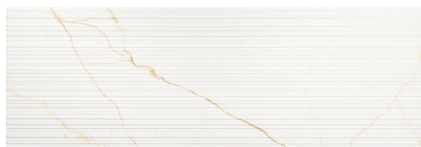

QUANTUM

40X120 — 15,75"X47,24"

Pasta Blanca
White body

Revestimiento
Wall Tiles

Dest. Medio(v3)
Shade Variation: Medium

No Repetitivo
No Repetitive

Rectificado
Rectified

QUANTUM SATIN
WB4012LB

STROKES QUANTUM SATIN
WB4012RB

STROKES QUANTUM GLOSS
WB4012RB

EMBALAJE / PACKING LIST

	Pcs / Cajas Pcs / Box	M2 / Cajas Sqm / Box (aprox.)	Kg / Cajas Kg / Box	Cajas / Palet Boxes / Pallet	M2 / Palet Sqm / Pallet (aprox.)	Kg / Palet Kg / Pallet	Pulgadas Inches
40X120	3	1.44	28	20	28.8	560	15,75"X47,24"

Dest. Medio(v3)
Shade Variation: Medium

No Repetitivo
No Repetitive

Antihielo
Frost proof

Rectificado
Rectified

QUANTUM NATURAL
PR6060L

QUANTUM PULIDO
PR6060P

Fecha: 15/04/2026

BALDOCER