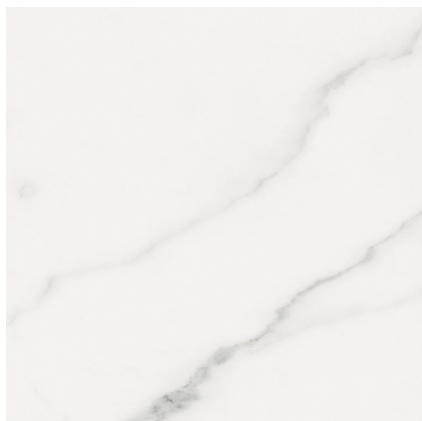

POLARIS

30X90 — 11,81"X35,43"

Pasta Blanca
White body

Revestimiento
Wall Tiles

Dest. Ligero(v2)
Shade Variation: Low

No Repetitivo
No Repetitive

Rectificado
Rectified

POLARIS
WB3090LB

Se aconseja uso del Sistema Nivelado
We recommend using Levelling System to fix the tiles

Fecha: 26/04/2026

BALDOCER

POLARIS

COORDINATED FLOOR TILES | 30X90 — 11,81â€•X35,43â€•

Polivalente
Versatile

Dest. Ligero(v2)
Shade Variation: Low

No Repetitivo
No Repetitive

Rectificado
Rectified

POLARIS
PR6060LB

POLARIS BRILLO
PR6060R

Rodapié / Skirting POLARIS

TR-20*

Rodapié corte / Cut Skirting POLARIS

TR-20