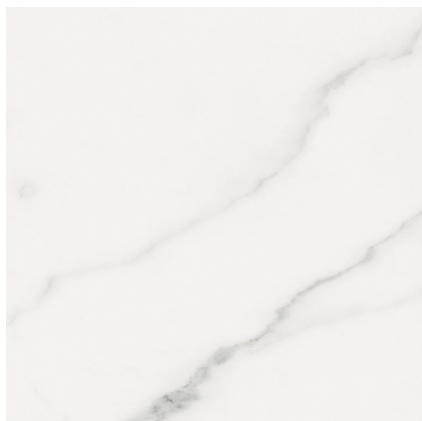

# POLARIS

COORDINATED FLOOR TILES | 30X90 — 11,81â€•X35,43â€•

Polivalente  
Versatile

Dest. Ligerov2  
Shade Variation: Low

No Repetitivo  
No Repetitive

Rectificado  
Rectified

POLARIS  
PR6060LB

POLARIS BRILLO  
PR6060R