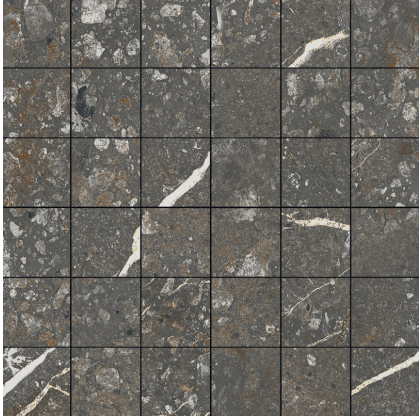

VOLCANO

260X120 — 102,36"X47,24"

MOS VOLCANO NERO
TR-34

Fecha: 21/04/2026

BALDOCER