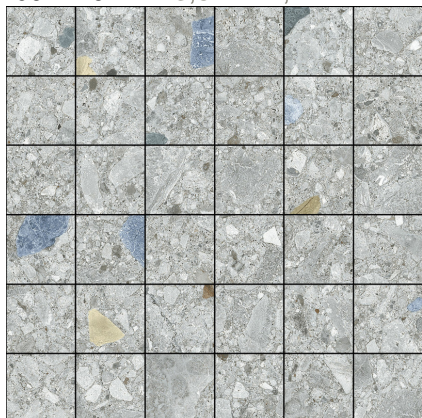

STRACCIATELLA

60X120 — 23,62"X47,24"

MOS STRACCIATELLA CENERE

TR-35

Fecha: 17/04/2026

BALDOCER