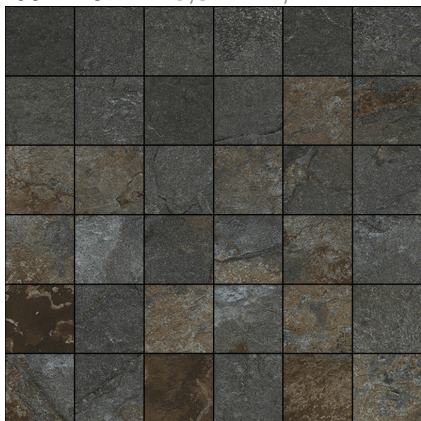

SLATE

60X120 — 23,62"X47,24"

MOS SLATE BLACK
TR-34

Fecha: 07/05/2026

BALDOCER