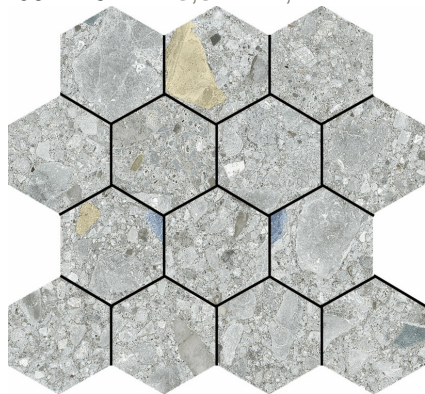

STRACCIATELLA

60X120 — 23,62"X47,24"

HEXA STRACCIATELLA CENERE
TR-42

Fecha: 17/04/2026

BALDOCER