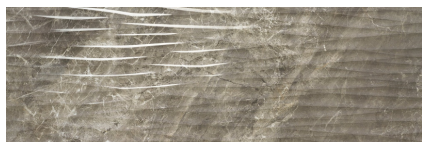

BALMORAL

30X90 — 11,81"x35,43"

Rectificado
Rectified

Relieve
Relief

No Repetitivo
No Repetitive

Dest. Medio(v3)
Shade Variation: Medium

Brillo
Shiny

Revestimiento
Wall Tiles

Pasta Blanca
White body

DUNE BALMORAL BROWN
WB3090R

EMBALAJE / PACKING LIST

	Pcs / Cajas Pcs / Box	M2 / Cajas Sqm / Box (aprox.)	Kg / Cajas Kg / Box	Cajas / Palet Boxes / Pallet	M2 / Palet Sqm / Pallet (aprox.)	Kg / Palet Kg / Pallet	Pulgadas Inches
30X90	4	1.08	20.5	60	64.8	1230	11,81"X35,43"