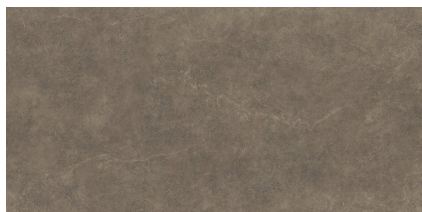

BLOCK

30X90 — 11,81"X35,43"

Pasta Blanca
White body

Revestimiento
Wall Tiles

Mate
Matt

Muy Dest.(v4)
Shade Variation: High

No Repetitivo
No Repetitive

Relieve
Relief

Rectificado
Rectified

BLOCK UNIQUESTONE TAUPE B-THIN RECTIF.
BT3090L

BLOCK UNIQUESTONE GREY B-THIN RECTIFADO
BT3090L

: 07/12/2019

BALDOCER

BLOCK

COORDINATED FLOOR TILES | 30X90 — 11,81"X35,43"

Porcelánico
Porcelain

Polivalente
Versatile

Mate
Matt

Muy Dest. (v4)
Shade Variation: High

No Repetitivo
No Repetitive

Antihielo
Frost proof

Rectificado
Rectified

TOWN NOCE B-THIN
BT5912L

TOWN GREY B-THIN
BT5912L